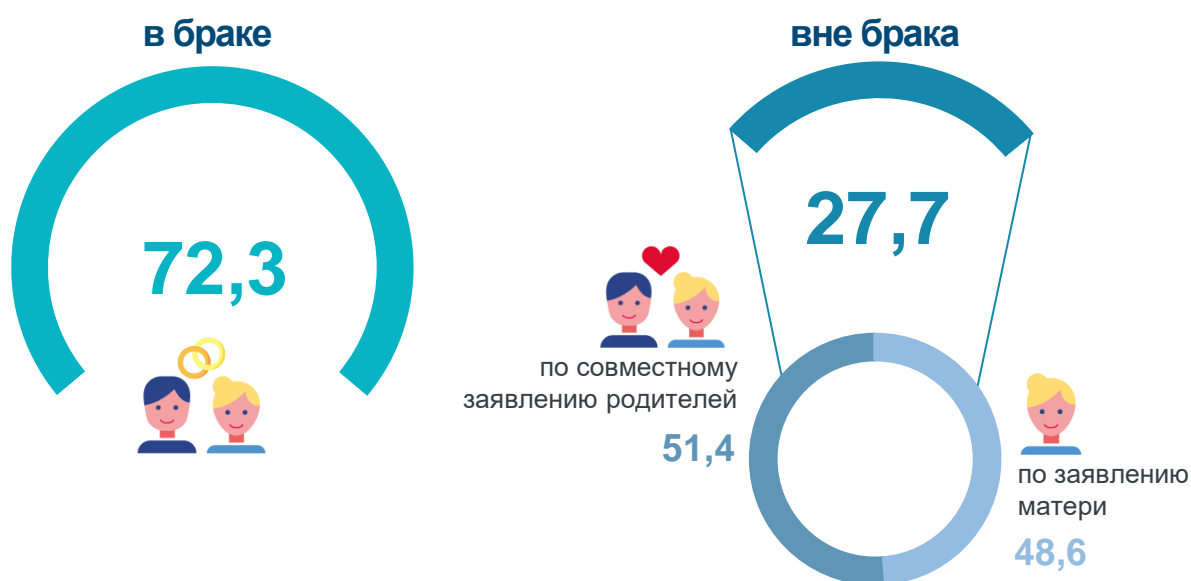

День матери

Численность женщин Кузбасса на 1 января 2022г.

тыс. человек.

Женщины репродуктивного возраста на 1 января 2022г.

тыс. человек.

Дети, родившиеся живыми по возрасту матери

человек.

Родившиеся живыми по брачному состоянию матери в 2021г.

в % от общего числа родившихся

Родившиеся живыми по очередности рождения

в % от общего числа родившихся