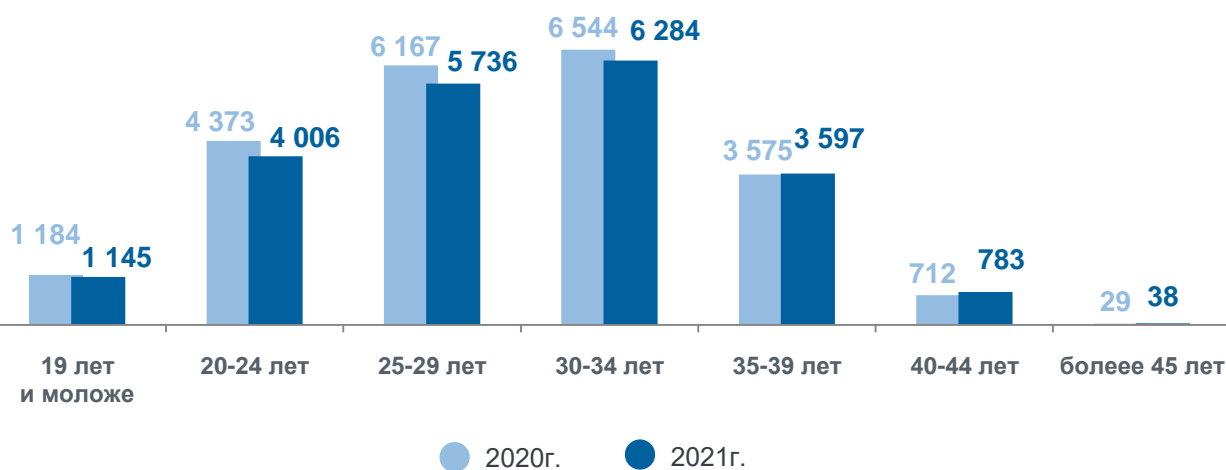

День матери

Численность женщин Кузбасса на 1 января 2022г.

тыс. человек.

Женщины репродуктивного возраста на 1 января 2022г.

тыс. человек.

Дети, родившиеся живыми по возрасту матери

человек.

Родившиеся живыми по брачному состоянию матери в 2021г.

в % от общего числа родившихся

Родившиеся живыми по очередности рождения

в % от общего числа родившихся